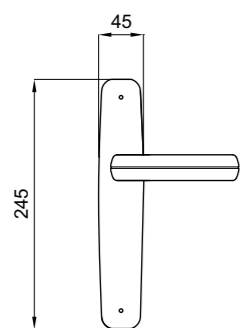

VITA-B

Design: Mauro Ronchi

ottone stampato a caldo - hot stamped brass

FINITURE / FINISHES

OLS
Lucido-Satinato
Polished-Satin

CCS
Cromo-Power cromosat
Chrome-Power satchrome

VB12P - CCS

114

VIS	45	52
VB12	VB15	VB16
VB12P	VB15P	VB16P
VB12Y	VB15Y	VB16Y
VB12T	VB15T	VB16T

VB10

VB20C
VB21M

VB22

VITA-B

Design: Mauro Ronchi