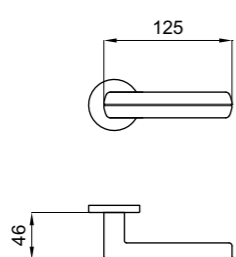

VITA-B

Design: Mauro Ronchi

ottone stampato a caldo - hot stamped brass

FINITURE / FINISHES

OLS
Lucido-Satinato
Polished-Satin

CCS
Cromo-Power cromosat
Chrome-Power satchrome

VB12P - CCS

114

VIS	45	52
VB12	VB15	VB16
VB12P	VB15P	VB16P
VB12Y	VB15Y	VB16Y
VB12T	VB15T	VB16T

VB10

VB20C
VB21M

VB22

VITA-B

Design: Mauro Ronchi