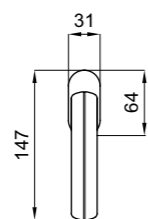

VITA-B

Design: Mauro Ronchi

ottone stampato a caldo - hot stamped brass

FINITURE / FINISHES

OLS
Lucido-Satinato
Polished-Satin

CCS
Cromo-Power cromosat
Chrome-Power satchrome

VB12P - CCS

114

VIS	45	52
VB12	VB15	VB16
VB12P	VB15P	VB16P
VB12Y	VB15Y	VB16Y
VB12T	VB15T	VB16T

VB10

VB20C
VB21M

VB22

VITA-B

Design: Mauro Ronchi