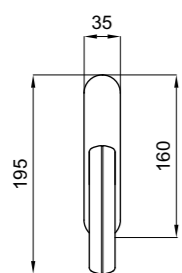

VITA-B

Design: Mauro Ronchi

ottone stampato a caldo - hot stamped brass

FINITURE / FINISHES

OLS
Lucido-Satinato
Polished-Satin

CCS
Cromo-Power cromosat
Chrome-Power satchrome

VB12P - CCS

114

VIS	45	52
VB12	VB15	VB16
VB12P	VB15P	VB16P
VB12Y	VB15Y	VB16Y
VB12T	VB15T	VB16T

VB10

VB20C
VB21M

VB22

VITA-B

Design: Mauro Ronchi